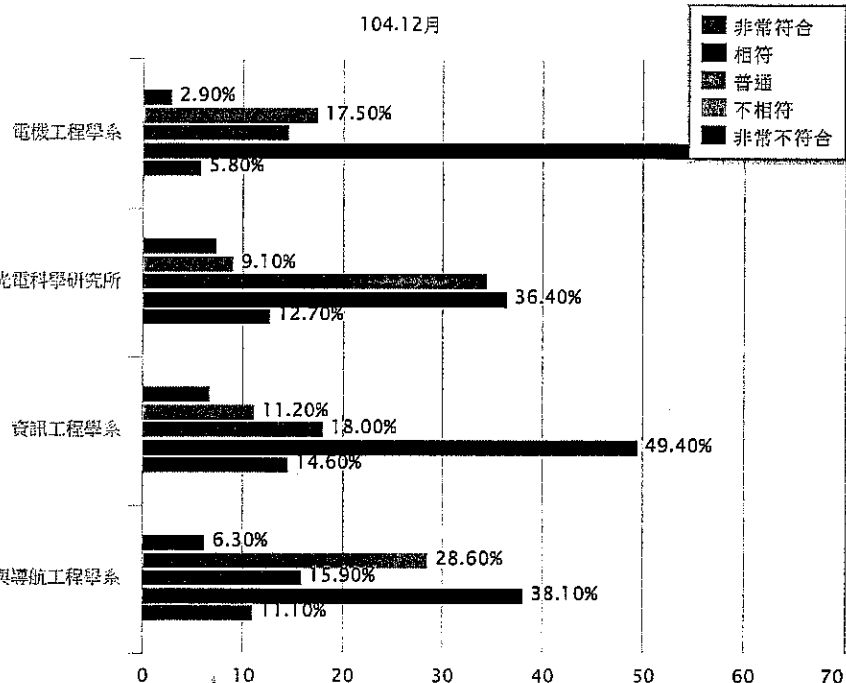

標竿校友

更多

律師 - 徐國勇

詳細介紹

合作夥伴

更多

聯絡我們

想知道學長姐 畢業之前 為哪些? 最想應徵的職務

想瞧瞧學長姐 做過的 工作地點 工作產業類型 嗎?

提供您就業現況普查, 及時掌握學長姐的足跡喔!

資料分析由1111人力銀行提供

看看學長姐工作與科系專長相符程度

學院：電機資訊學院

電機資訊學院

104.12月

誰誰學長姐最相應徵的工作前十名是在哪些呢?

- 行政人員
- 國內業務人員
- 工讀生
- 行政助理
- 專櫃/門市人員
- 餐飲服務人員

▲ 1/2 ▼

Highcharts.com

🔍 什麼樣的產業都是海大學長姐的最愛?

- 軟體/網路
- 光電/光學
- 顧問/研發/設計
- 半導體業
- 倉儲/運輸輔助
- 教育服務

▲ 1/2 ▼

Highcharts.com

🔍 看看學長姐們從事的工作產業前十名為那些呢?